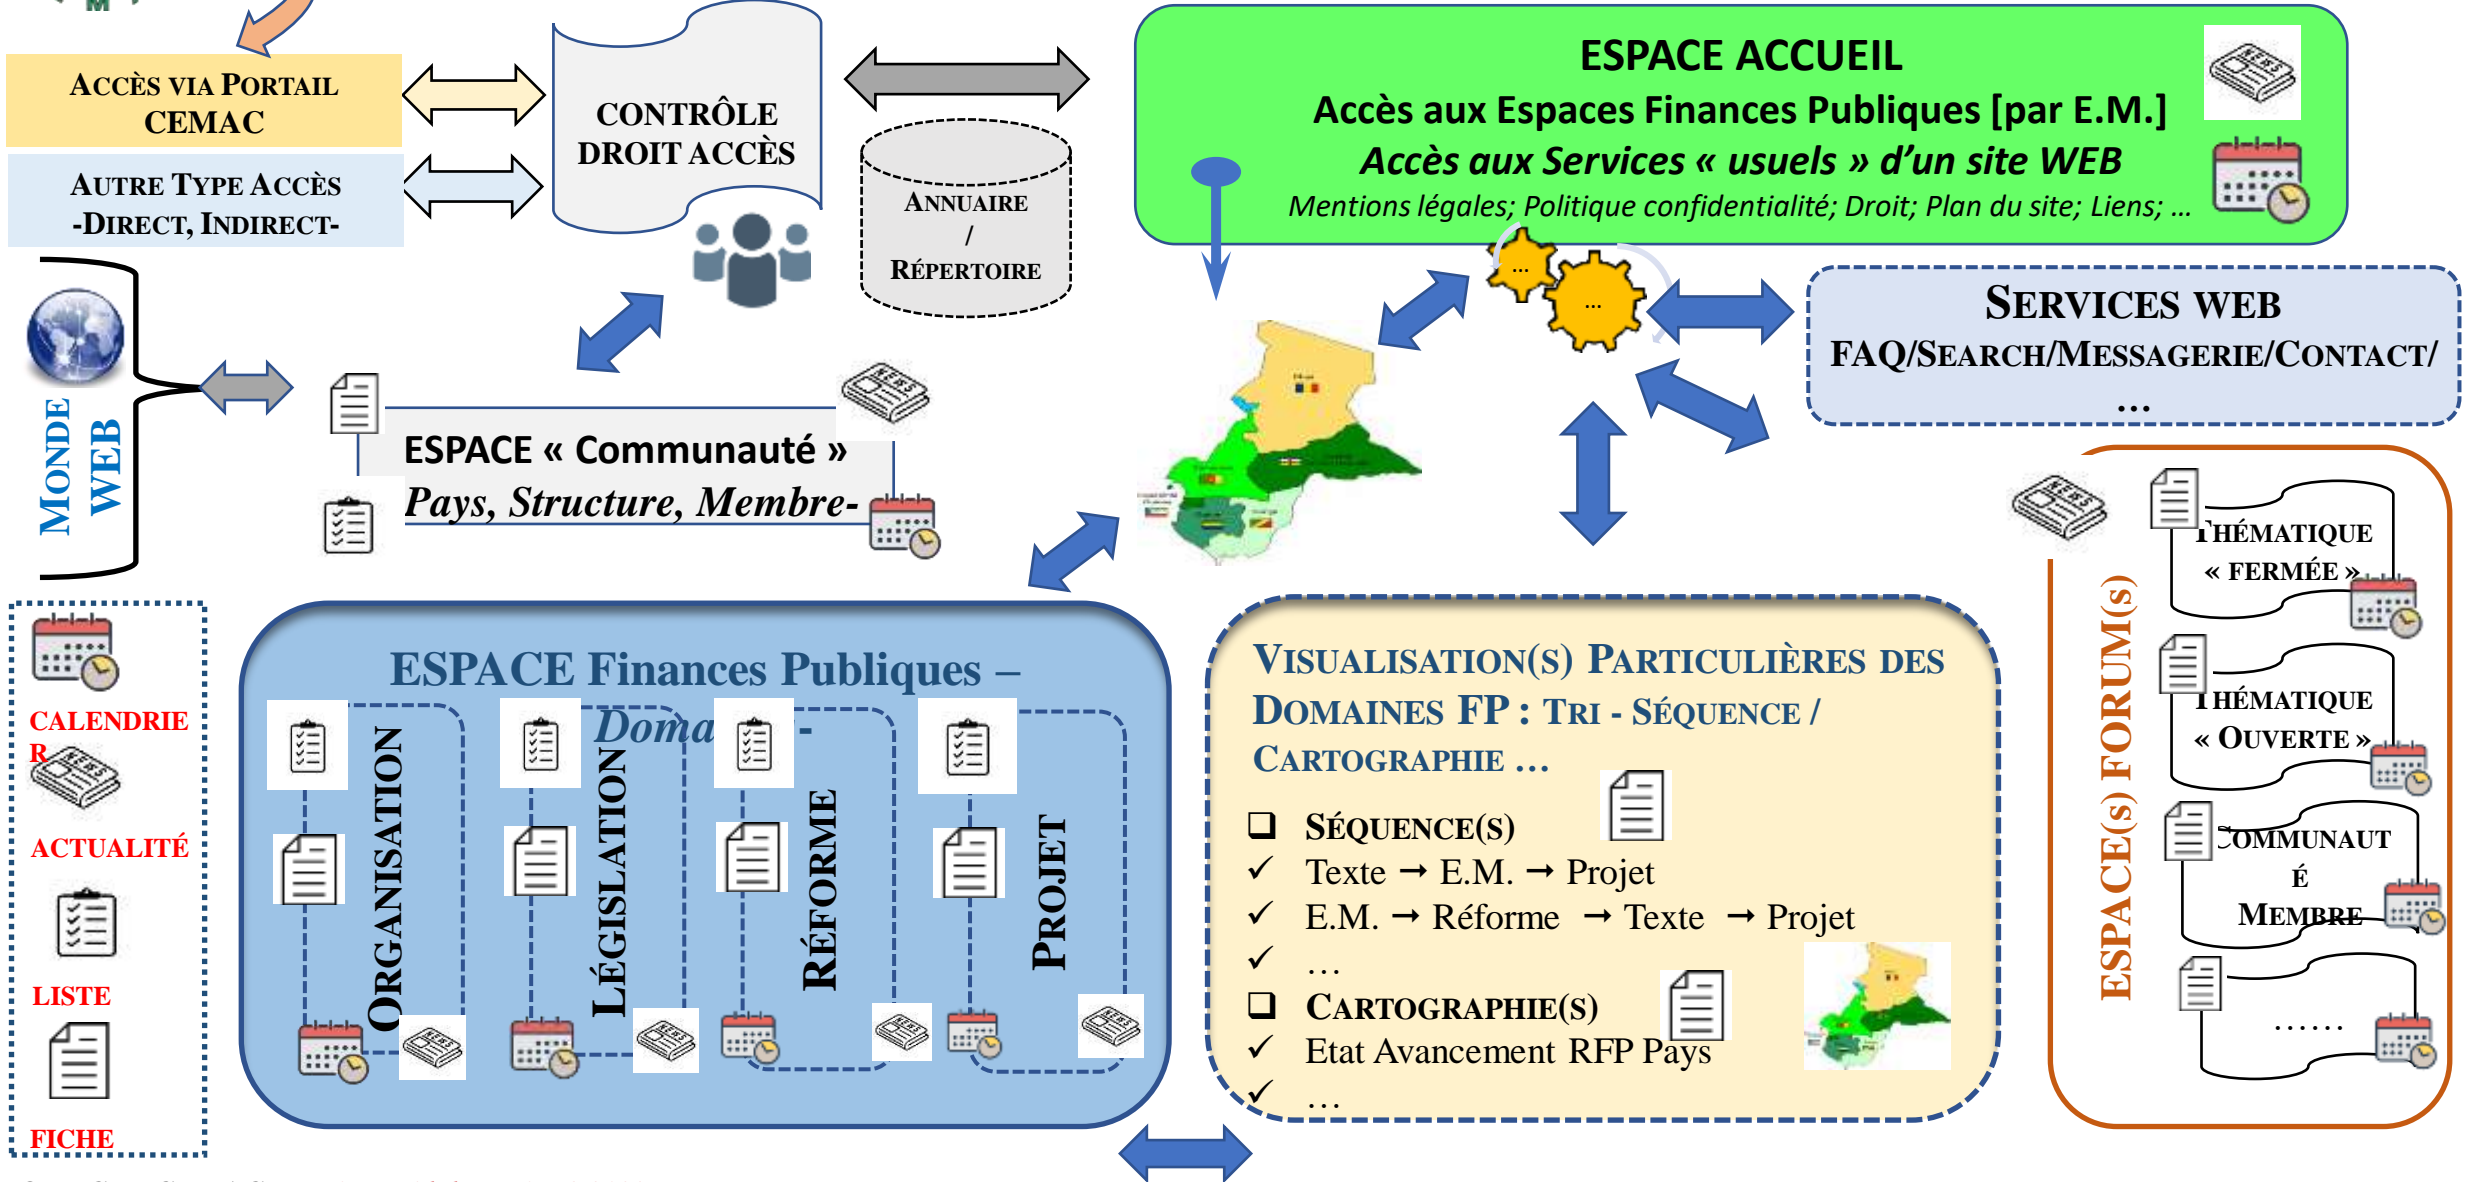

Architecture de la Plateforme PRGFP-CEMAC

Localisation dans le site : Accueil Site ⇔ PRGFP-CEMAC

Arborescence du Site support de la Plateforme PRGFP-CEMAC

Localisation dans le site : Accueil Site ⇨ PRGFP-CEMAC

CEMAC - PRGFP

REF Structure_CMS-CEMAC-APLHA-00.6b
schéma / architecture site

Architecture de la plateforme
Version « ALPHA » : livrable fin juin 2022

Choix de la langue :
Français seul

Legende :

- Page standard
- Page / rubrique spécifique
- Zona accessible via connexion
- Zona accessible sans connexion
- Informations sur les médias
- Informations sur les médias grâce à notre administration ou zone fournisseurs clients spécifique
- Appellations / Outils
- Suggestions de structure Catégories, sous-catégories, marges A & B (par MEDIA/CE) (possibilité via administration)